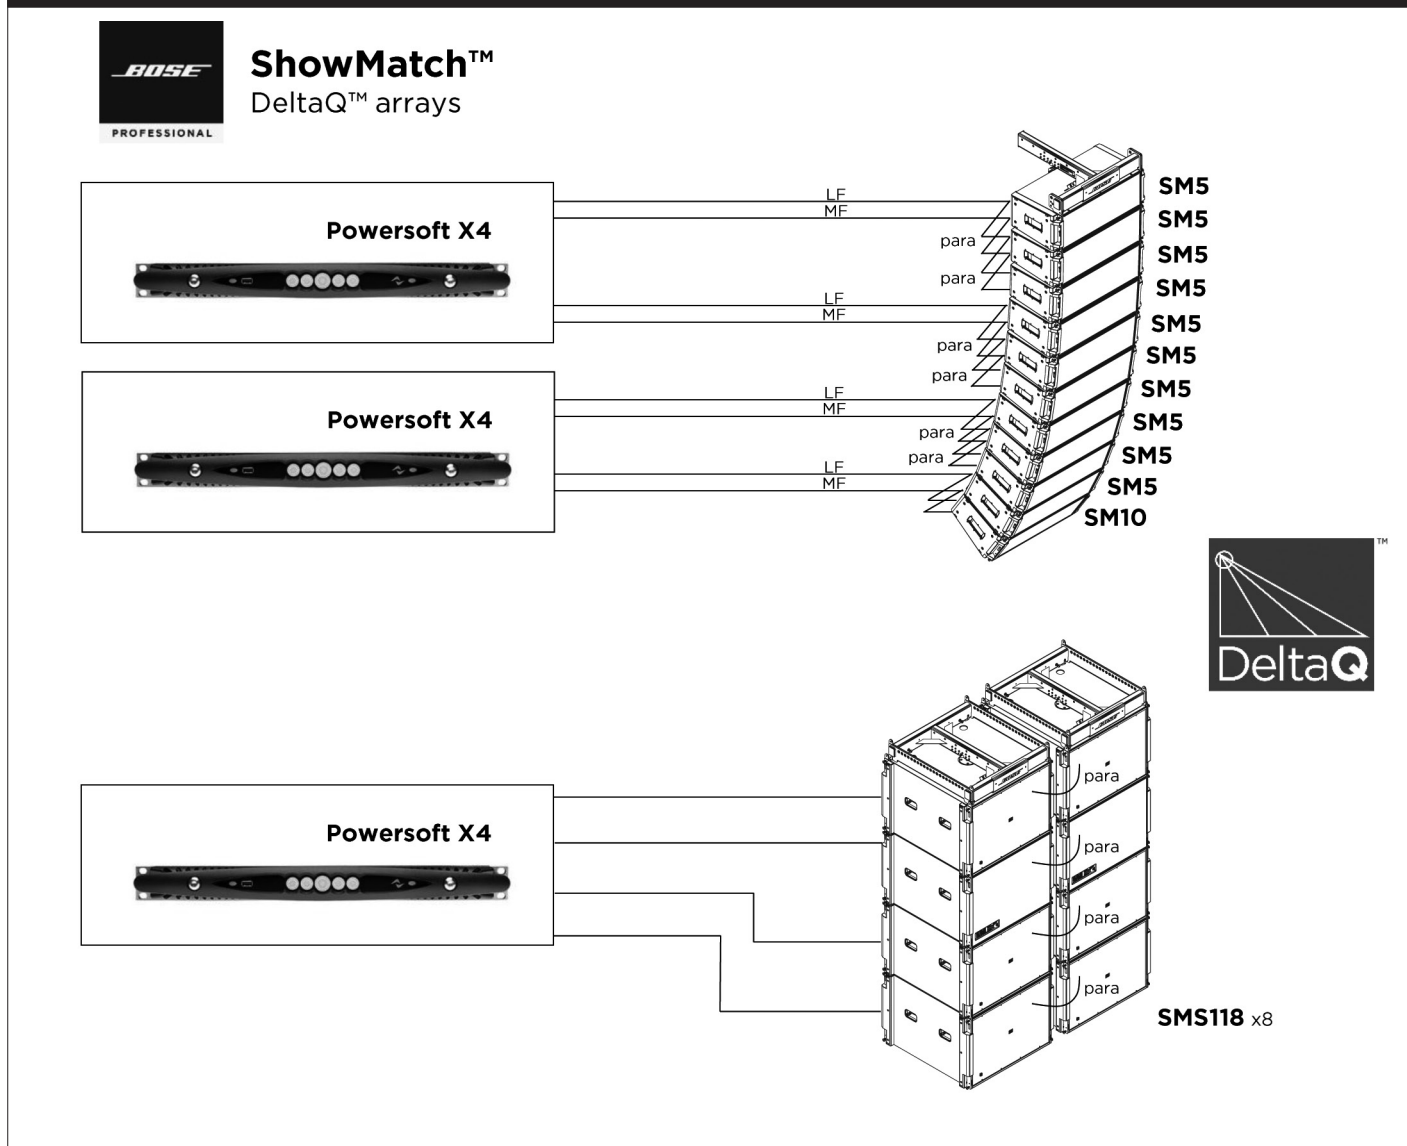

製品名称

ShowMatch™ DeltaQ™ arrays

ShowMatch DeltaQは、どんな空間サイズや形状でも、均一にコンサートクオリティのサウンドを届けるアレイスピーカーです。垂直・水平の指向性パターンを空間に合わせて自在にコントロールし、狙ったエリアにだけ正確に音を提供。究極のドライバー「EMB2S」4本と、8インチウーハー2本を搭載し、システム最大145dBを達成、設置オプションも豊富で、ツアーサウンドにも対応するシステムです。

システム構成図

	製品名称	メーカー名	型番	標準価格
スピーカー	ShowMatch™ DeltaQ™ arrays	Bose	SM5, SM10	¥490,000 (税抜 / 1台)
サブウーファー	ShowMatch™ subwoofer	Bose	SMS118	¥490,000 (税抜 / 1台)
アンプ	Powersoft X4	Powersoft	X4 DSP+D	

出展者名	ボーズ合同会社	お問合せ	Probose.jp TEL 03-5114-2750
------	----------------	------	--------------------------------